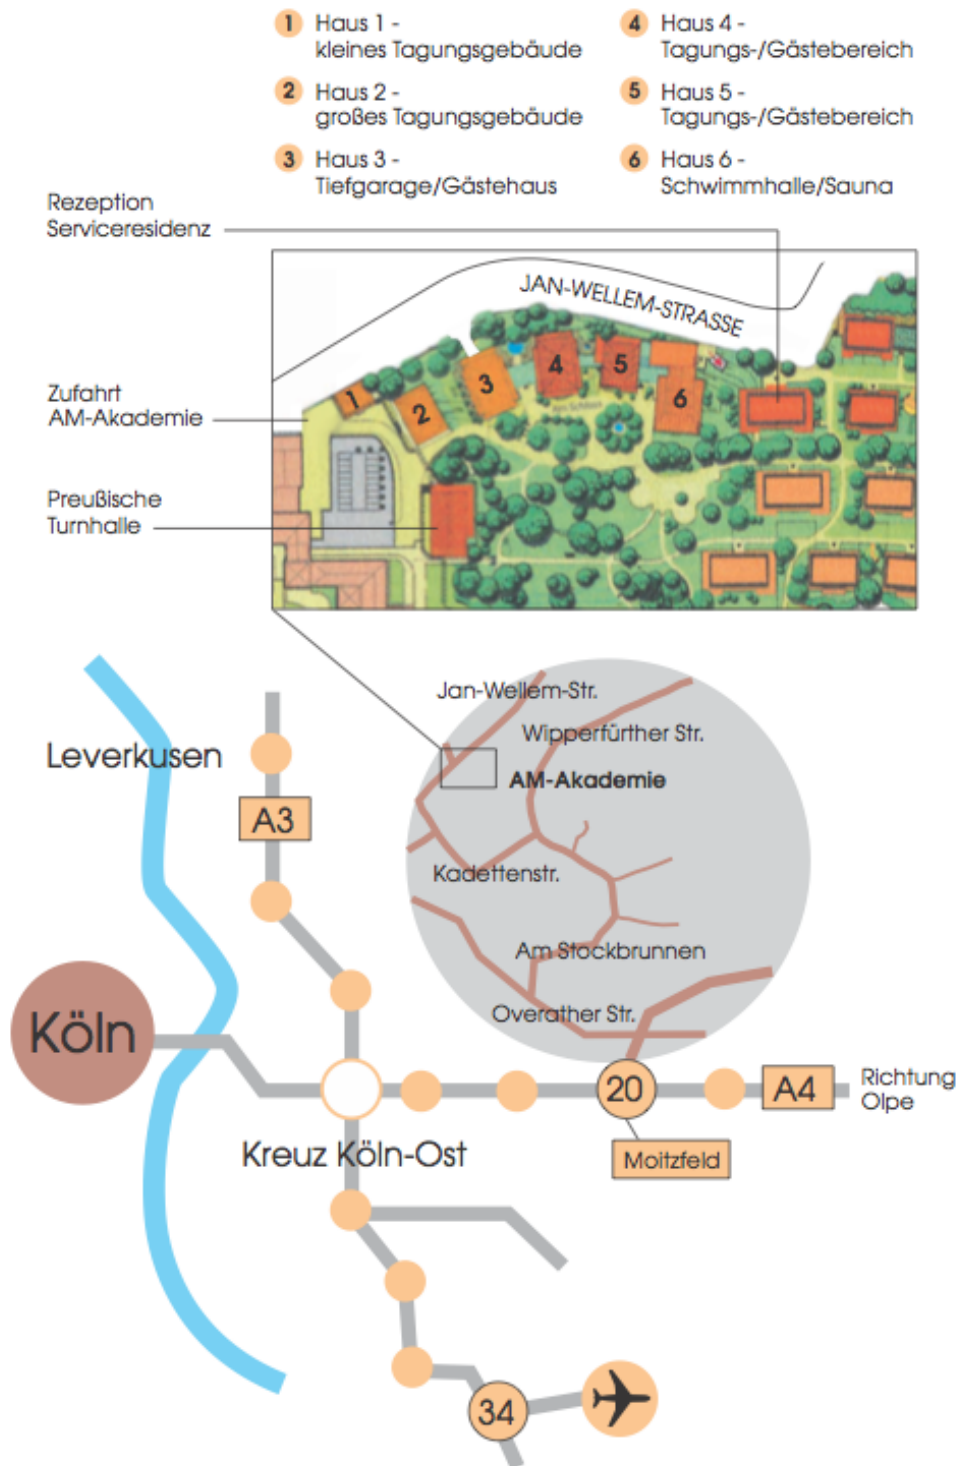

Mit dem Auto

- ↳ Autobahn **A4** Abfahrt **Moitzfeld**
- ↳ links (Richtung Bensberg) abbiegen und auf der Overather Straße ca. 1,5 km fahren
- ↳ an der Ampel rechts abbiegen und den Straßen Am Stockbrunnen/Wipperfürther Straße ca. 300 m folgen
- ↳ an der 1. Ampel links abbiegen und der Kadettenstraße ca. 200 m folgen
- ↳ am Ende rechts abbiegen und ca. 100 m der Jan-Wellem-Straße folgen
- ↳ auf der rechten Seite befindet sich die Zufahrt zur Akademie.

Zu den Seminar-Räumen

- ↳ In die Zufahrt zur Akademie der AachenMünchener hineinfahren bzw. -gehen
- ↳ nach einer kleinen Rechtskurve gleich wieder links abbiegen
- ↳ den kleinen Berg (Kopfsteinpflaster) hinauf zum kleinen Kreisverkehr oder über die Treppe
- ↳ der Zugang zu den Seminarräumen (Am Schloss 4-5) befindet sich auf der linken Seite direkt links neben dem Eingang des Friseur „HaarLiebe“ und dem Restaurant „Die Kaffeebar“ (Haus 6)

Zur Orientierung helfen dir unsere
<diedenkweisen> - Schilder

Eingang

Parkplätze

- ↳ in die Zufahrt zur Akademie der AachenMünchener hineinfahren
- ↳ nach einer kleinen Rechtskurve gleich wieder links abbiegen
- ↳ den kleinen Berg (Kopfsteinpflaster) hinauf und die erste Möglichkeit hinter Haus 2 direkt wieder links abbiegen
- ↳ hier findest du i. d. R. genügend Parkplätze
- ↳ Bitte **nicht** die Parkplätze benutzen, die sich weiter oben vor den Seminarräumen befinden (nur für Kurzparker).

Wir wünschen dir eine angenehme Anfahrt und eine spannende Seminarzeit.

Dein <diedenkweisen> -Team

<dienenkweisen>

Der Eingang zu unseren Seminarräumen (Am Schloss 4-5) befindet sich auf der Karte zwischen Haus 4 und Haus 5.