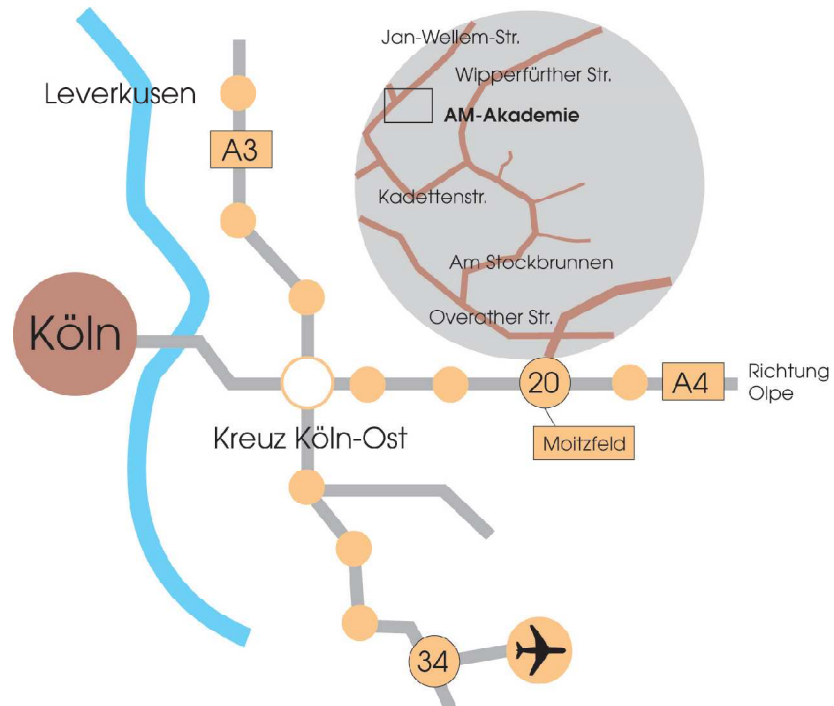

<dienenkweisen>

- 1 Haus 1 - kleines Tagungsgebäude
- 2 Haus 2 - großes Tagungsgebäude
- 3 Haus 3 - Tiefgarage/Gästehaus
- 4 Haus 4 - Tagungs-/Gästebereich
- 5 Haus 5 - Tagungs-/Gästebereich
- 6 Haus 6 - Schwimmhalle/Sauna

Rezeption
Serviceresidenz

Zufahrt
AM-Akademie

Preußische
Turnhalle